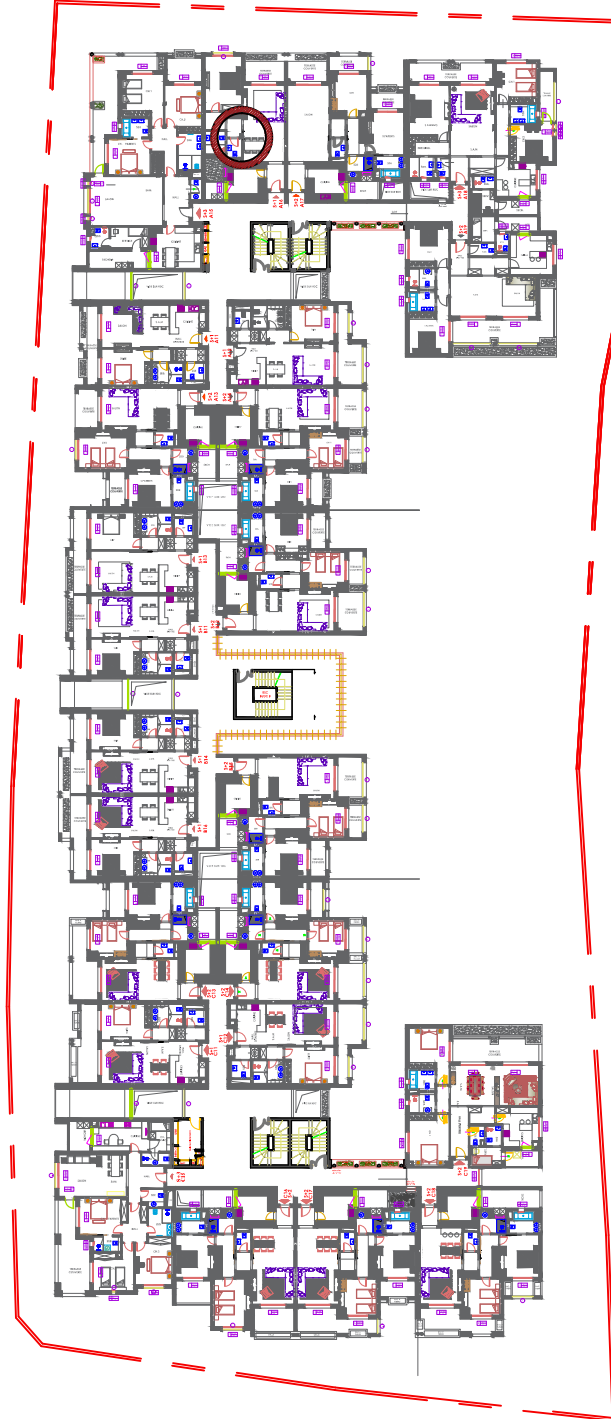

Résidence les jasmins - Hammamet nord

BLOC A - A16 / S+1	
Surface HO (m ²)	91.61 m ²
Jardin (m ²)	3.94 m ²
Terrasses couvertes (m ²)	17.77 m ²
(Circulation + locaux communs) /nombre d'appartements	18.55 m ²
Surface totale HO (m ²)	127.93 m ²